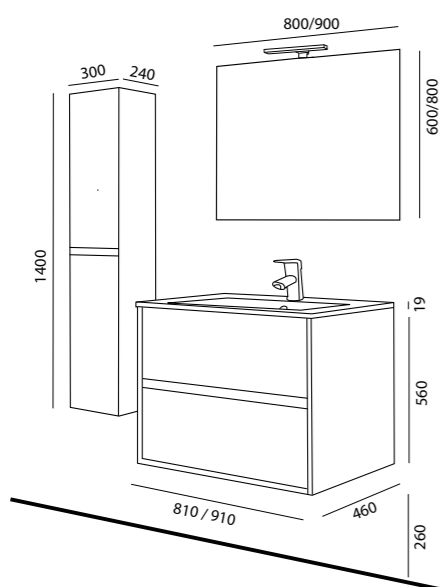

Móvel + Lavatório porcelana +
Armário + Aplique LED
cod. 27175

411€
+IVA

COMPLETO
CONJUNTO LAVATÓRIO PORCELANA

Móvel + Lavatório porcelana +
Armário + Aplique LED
cod. 27177

469€
+IVA

Noja 800

COMPLETO

CONJUNTO LAVATÓRIO PORCELANA