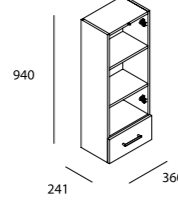

Módulo
Optimo Motril Carvalho
Colorado 1P / 1G
cod. 25249
124€
+IVA