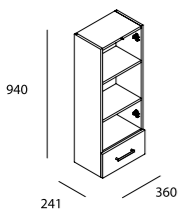

Módulo
Optimo Motril Carvalho
Caledonia 1P / 1G
cod. 22015
124€
+IVA