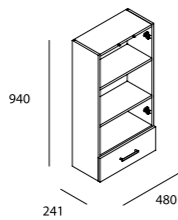

Módulo
Monaco Motril
Carvalho Colorado 2P / 1G
cod. 24747
140€
+IVA