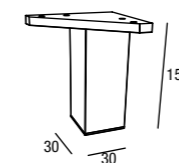

PRODUCTO COMPLEMENTAR

Kit de 2 pés com regulação em acabamento brilho 40x330 mm. COD 22606

21€
+IVA

PRODUCTO COMPLEMENTAR

Kit de 2 pés com regulação em acabamento brilho 40x330 mm. COD 24123

9€
+IVA

Pilar NOJA
Branco
cod. 17169
158€
+IVA