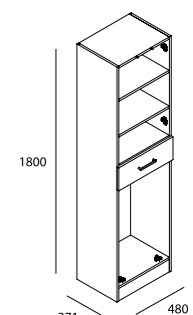

Cesto interior não incluído