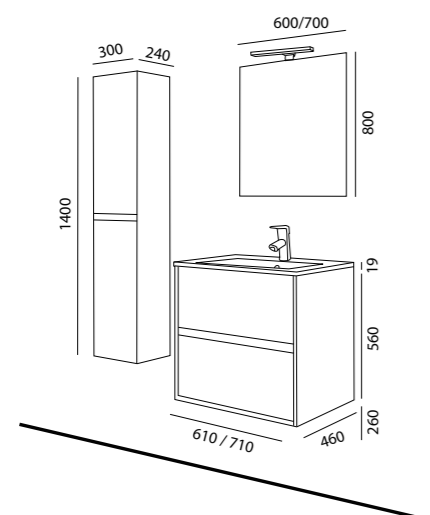

DUPLO cod. 19472 31€/ ud.

RODAS Incluído no móvel

FUSSION CHROME Natural

FUSSION CHROME Alsacia

MAIS MEDIDAS E AUXILIARES NO CATÁLOGO GERAL SALGAR 2019

Noja 600

COMPLETO

CONJUNTO LAVATÓRIO PORCELANA