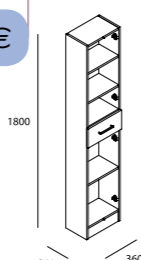

Coluna motril Branco
2P cod. 22048
251€
+IVA