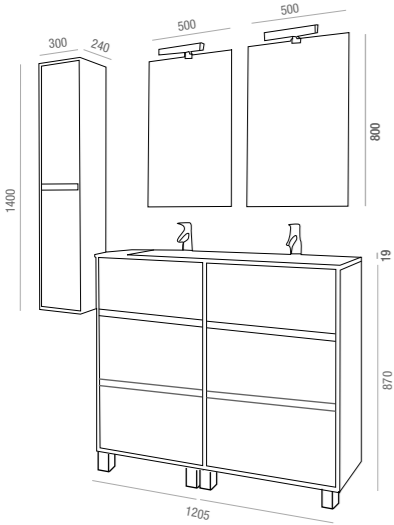

CORES DISPONÍVEIS

COMPLETO
CONJUNTO LAVATÓRIO PORCELANA
Móvel + Lavatório porcelana +
Espelho + Aplique LED
cod. 27214
cod. 27216
cod. 27215
cod. 27217 **922€**
+IVA

Móvel + Lavatório porcelana
cod. 19002
cod. 22211
cod. 22209
cod. 23961 **716€**
+IVA

Separadores para gaveta
inferior (opcionais)
Móvel 600
cod. 19336
44€
+IVA

Conjunto de 2 pés
de 30x150 mm para
móvel (opcional)
cod. 24123
9€
+IVA

> **Com soft-close**

CONJUNTO COMPLETO
Arenys 1200 Cinza Mate
cod. 27216
922€
+IVA