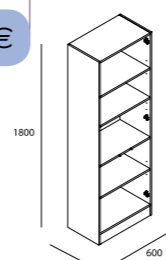

Coluna Motril Carvalho
Caledonia 3 P / 1 G
cod. 22021
189€
+IVA