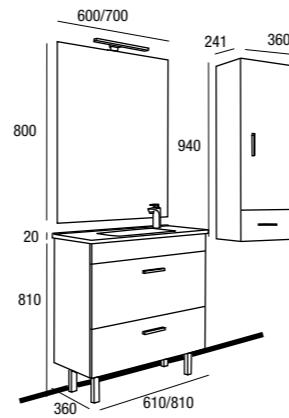

Almagro 600

COMPLETO

CONJUNTO LAVATÓRIO RESINA

Móvel + Lavatório porcelana +
Espelho + Aplique LED

□ cod. 27223

■ cod. 27224

341€
+IVA

Móvel + Lavatório porcelana

□ cod. 22286

■ cod. 27227

235€
+IVA

Almagro 800

COMPLETO

CONJUNTO LAVATÓRIO RESINA

Móvel + Lavatório porcelana +
Espelho + Aplique LED

□ cod. 27225

■ cod. 27226

377€
+IVA

Móvel + Lavatório porcelana

□ cod. 22288

■ cod. 27228

295€
+IVA

CONJUNTO COMPLETO
Almagro 600 Branco
cod. 27223

341€
+IVA

> Frontal laminado alto brilho Branco