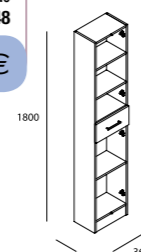

Coluna motril
Carvalho colorado
2P cod. 24759
251€
+IVA