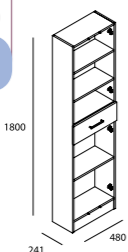

Coluna motril
Carvalho colorado
2P / 1 G cod. 24748
178€
+IVA