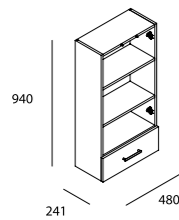

Coluna com Tuiha LAUNDRY
Carvalho Caledonia
cod. 22163
299€
+IVA

Coluna com Tuiha LAUNDRY
Carvalho colorado
cod. 24760
299€
+IVA

Cesto interior não incluído

Módulo
Monaco Motril
Branco 2P / 1G
cod. 22010
140€
+IVA