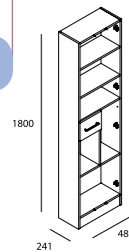

Coluna motril
Carvalho colorado
4P / 1 G cod. 24750
200€
+IVA