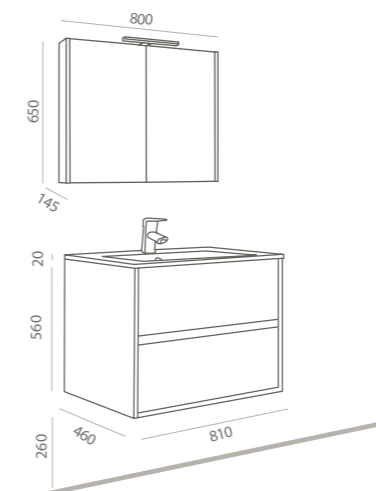

COMPLETO
CONJUNTO LAVATÓRIO PORCELANA

Móvel + Lavatório porcelana +
Armário + Aplique LED
cod. 27175

411€
+IVA