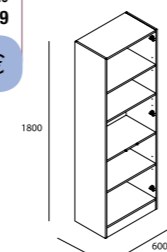

Coluna com Tuiha
LAUNDRY Branco
cod. 22161
299€
+IVA