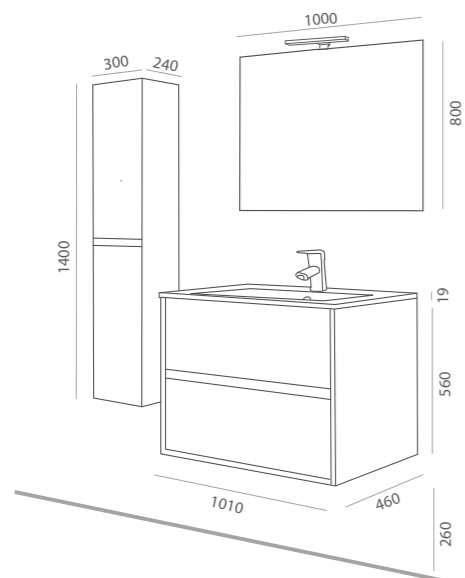

COMPLETO
CONJUNTO LAVATÓRIO PORCELANA
Móvel + Lavatório porcelana +
Espelho + Aplique LED

- cod. 27195
- cod. 27197
- cod. 27196
- cod. 27198

418€
+IVA

Móvel + Lavatório porcelana

- cod. 17033
- cod. 18349
- cod. 17076
- cod. 23956

329€
+IVA

Separadores para gaveta
inferior (opcionais)
cod. 19338

Móvel 1000

66€
+IVA

Conjunto de 2 pés de
40x330 mm para pilar
(opcional)
cod. 22606

21€
+IVA