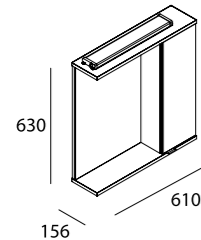

* Lâmpadas não incluídas