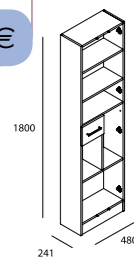

Coluna motril Branco
4 P / 1G cod. 22022
200€
+IVA