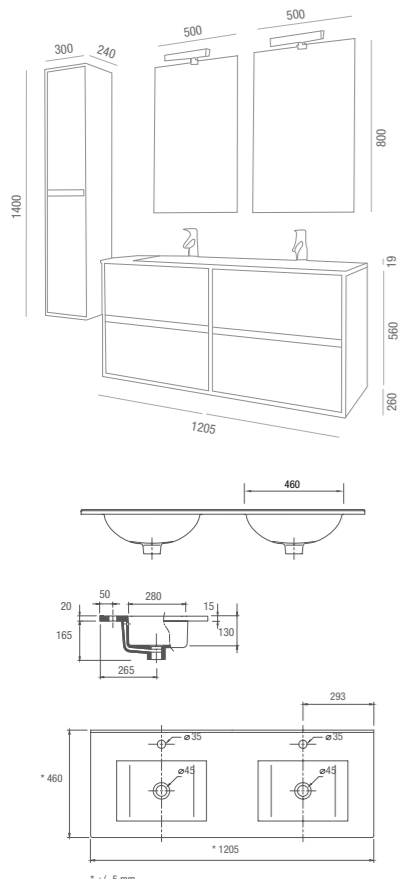

CORES DISPONÍVEIS

Pilar Branco
cod. 17169
158€
+IVA

CONJUNTO COMPLETO
Noja 1200 Branco Brilho
cod. 22353

819€

> **Com soft-close**

COMPLETO CONJUNTO LAVATÓRIO PORCELANA

Móvel + Lavatório porcelana +
Espelho + Aplique LED

- ☐ cod. 22353
- ☐ cod. 22355
- ☐ cod. 22354
- ☐ cod. 23944

819€
+IVA

Móvel + Lavatório porcelana

- ☐ cod. 18552
- ☐ cod. 18554
- ☐ cod. 18553
- ☐ cod. 23947

613€
+IVA

Separadores para gaveta inferior (opcionais)

cod. 19336

Móvel 600 **44€**
+IVA

Conjunto de 2 pés de 40x330 mm para pilar (opcional)

cod. 22606

21€
+IVA