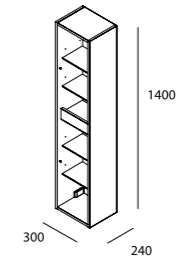

NOTA: os pilares Noja incluem 4 prateleiras de vidro