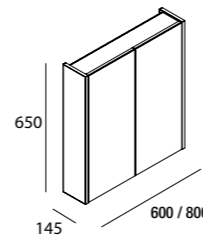

Armário SCHWAN 800
2 Portas de vidro
COD 24067

216€
+IVA

* Lâmpadas não incluídas