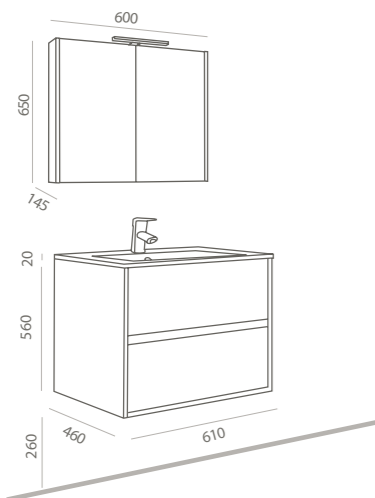

NOJA-SCHWAN
600 Branco Brilho

PROFUNDIDADE 45
Suspenso 2 gavetas
com soft-close

PROFUNDIDADE 45
Suspenso 2 gavetas
com soft-close

NOJA-SCHWAN
800 Branco Brilho

Pilar Branco
cod. 17169

158€
+IVA

COMPLETO
CONJUNTO LAVATÓRIO PORCELANA