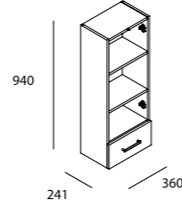

NOTA: os pilares Noja incluem 4 prateleiras de vidro