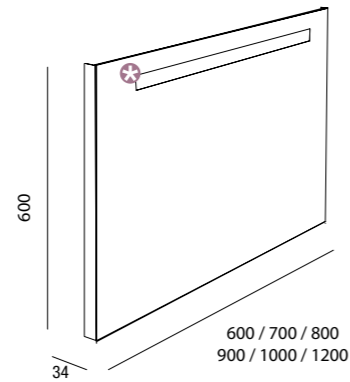

- Iluminação LED incorporada com mais luminosidade (5700K), sem sombras e substitutível.
- Sistema anti-embaciamento incorporado de baixo consumo.
- Ligação direta à rede elétrica
- Tratamento anti-corrosão para evitar qualquer tipo de oxidação.