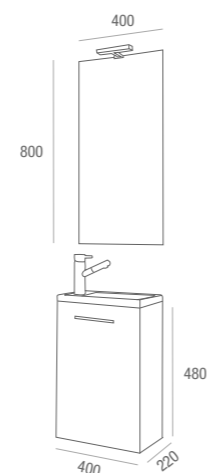

* Largura de 600 e 700 com faixa de 350mm
Largura de 800 e 900 com faixa de 600mm
Largura de 1000 e 1200 com faixa de 800mm

Dimensões	Faixa Luminosa	Anti-embaciamento	COD.	€
600 x 600	6W	21W	25029	179
700 x 600	6W	21W	25030	189
800 x 600	6W	21W	25031	199
900 x 600	10W	21W	25032	215
1000 x 600	10W	41W	25033	235
1200 x 600	12W	41W	25034	273

Lavatório reversível
Possibilidade de colocar a torneira à esquerda ou à direita. A porta também é reversível.

MICRO
400 Carvalho Caledonia

COMPLETO
CONJUNTO LAVATÓRIO RESINA

Móvel + Lavatório resina + Espelho + Aplique LED