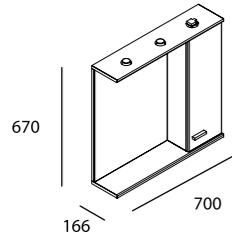

Armario com luz e tomada Branco
COD 15704

122€
+IVA

* Lâmpadas não incluídas