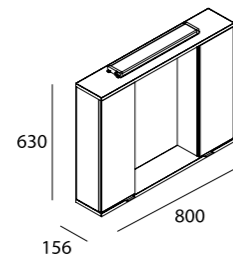

* Lâmpadas não incluídas