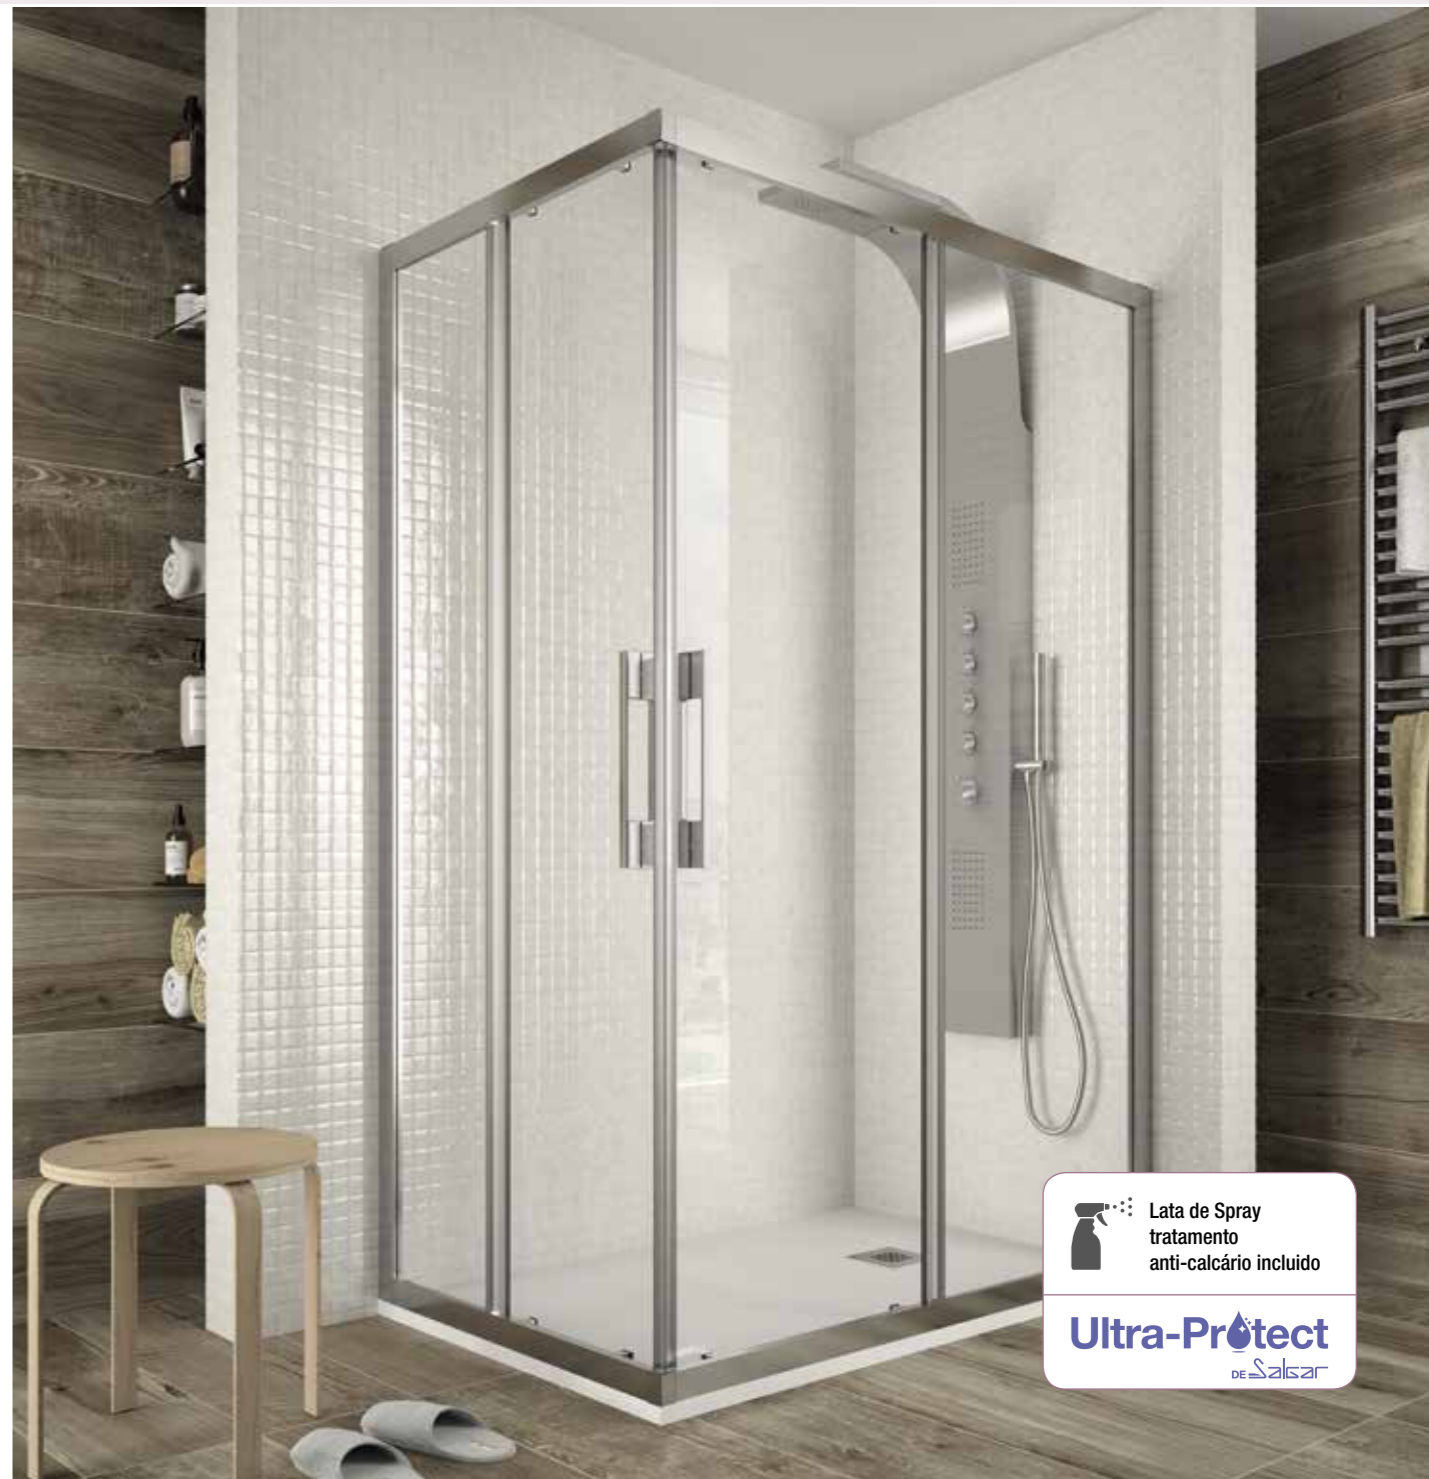

Lata de Spray
tratamento
anti-calcário incluído

Ultra-Protect
de Salsar

- Vidro transparente temperado Norma EN- 12150 de 6 mm na porta e fixo.
- Expansão 25 mm.
- Perfil alumínio acabamento prata brilho com asas cromadas.
- Reversível.
- Rolamento superior tandem regulável e tandem inferior com mola.

CÓD.	MODELO	€
27253	CON. CLEAR CUAD 675-700 + PROTEC	393
27254	CON. CLEAR CUAD 765-790 + PROTEC	412
27255	CON. CLEAR CUAD 865-890 + PROTEC	430

- Vidro transparente temperado Norma EN- 12150 de 6 mm na porta e fixo.
- Expansão 25 mm.
- Perfil alumínio acabamento prata brilho com asas cromadas.
- Reversível.
- Rolamento superior tandem regulável e tandem inferior com mola.

CÓD.	MODELO	€
27256	CON. CLEAR RECT 865-865 + PROTEC	429
27257	CON. CLEAR RECT 965-665 + PROTEC	437
27258	CON. CLEAR RECT 965-765 + PROTEC	441
27259	CON. CLEAR RECT 1165-665 + PROTEC	448
27260	CON. CLEAR RECT 1165-765 + PROTEC	457